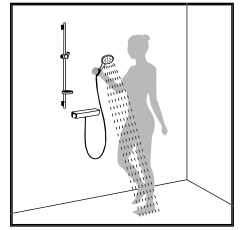

Shower sets

Croma® 100

Croma® 100 Multi/Unica® 'C Set
90 cm # 27774,-000
65 cm # 27775,-000 (not shown)
EcoSmart, 90 cm # 27655,-000 (not shown)
EcoSmart, 65 cm # 27777,-000 (not shown)