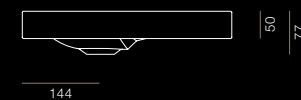

Specifications Spezifikationen

Built-in basin
Einbaubecken

EB.TA700

Built-in basin, rectangular, 700 x 385 mm, glazed inside and outside, for installation from above, without tap hole and overflow, includes chrome-plated drain valve and fixing set
Einbaubecken rechteckig, 700 x 385 mm, innen und außen glasiert, für den Einbau von oben, ohne Hahnloch und Überlauf, inklusive Schaftventil mit verchromter Abdeckkappe und Befestigungsset

2216 000 000

Built-in basin / Installation from below
Einbaubecken Unterbau

EB.TA700U

Built-in basin, rectangular, 694 x 381 mm, glazed inside and outside, for installation from below, without tap hole and overflow, includes chrome-plated drain valve and fixing set
Einbaubecken rechteckig, 694 x 381 mm, innen und außen glasiert, für den Einbau von unten, ohne Hahnloch und Überlauf, inklusive Schaftventil mit verchromter Abdeckkappe und Befestigungsset

2217 000 000

Sit-on basin
Aufsatzbecken

AB.TA700

Sit-on basin, rectangular, 700 x 385 mm, height 50 mm, glazed, without tap hole and overflow, includes chrome-plated drain valve and fixing set
Aufsatzbecken rechteckig, 700 x 385 mm, Höhe 50 mm, glasiert, ohne Hahnloch und Überlauf, inklusive Schaftventil mit verchromter Abdeckkappe und Befestigungsset

3218 000 000