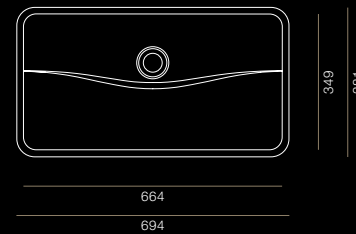

Specifications Spezifikationen

Built-in basin
Einbaubecken

EB.TA700

Built-in basin, rectangular, 700 x 385 mm, glazed inside and outside, for installation from above, without tap hole and overflow, includes chrome-plated drain valve and fixing set
Einbaubecken rechteckig, 700 x 385 mm, innen und außen glasiert, für den Einbau von oben, ohne Hahnloch und Überlauf, inklusive Schaftventil mit verchromter Abdeckkappe und Befestigungsset

2216 000 000

Built-in basin / Installation from below
Einbaubecken Unterbau

EB.TA700U

Built-in basin, rectangular, 694 x 381 mm, glazed inside and outside, for installation from below, without tap hole and overflow, includes chrome-plated drain valve and fixing set
Einbaubecken rechteckig, 694 x 381 mm, innen und außen glasiert, für den Einbau von unten, ohne Hahnloch und Überlauf, inklusive Schaftventil mit verchromter Abdeckkappe und Befestigungsset

2217 000 000

Sit-on basin
Aufsatzbecken

AB.TA700

Sit-on basin, rectangular, 700 x 385 mm, height 50 mm, glazed, without tap hole and overflow, includes chrome-plated drain valve and fixing set
Aufsatzbecken rechteckig, 700 x 385 mm, Höhe 50 mm, glasiert, ohne Hahnloch und Überlauf, inklusive Schaftventil mit verchromter Abdeckkappe und Befestigungsset

3218 000 000