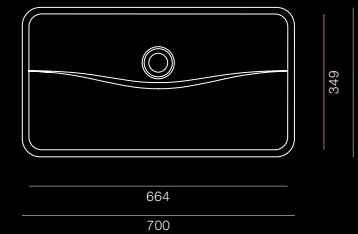

Specifications Spezifikationen

Built-in basin
Einbaubecken

EB.TA700

Built-in basin, rectangular, 700 x 385 mm, glazed inside and outside, for installation from above, without tap hole and overflow, includes chrome-plated drain valve and fixing set
Einbaubecken rechteckig, 700 x 385 mm, innen und außen glasiert, für den Einbau von oben, ohne Hahnloch und Überlauf, inklusive Schaftventil mit verchromter Abdeckkappe und Befestigungsset

2216 000 000

Built-in basin / Installation from below
Einbaubecken Unterbau

EB.TA700U

Built-in basin, rectangular, 694 x 381 mm, glazed inside and outside, for installation from below, without tap hole and overflow, includes chrome-plated drain valve and fixing set
Einbaubecken rechteckig, 694 x 381 mm, innen und außen glasiert, für den Einbau von unten, ohne Hahnloch und Überlauf, inklusive Schaftventil mit verchromter Abdeckkappe und Befestigungsset

2217 000 000

Sit-on basin
Aufsatzbecken

AB.TA700

Sit-on basin, rectangular, 700 x 385 mm, height 50 mm, glazed, without tap hole and overflow, includes chrome-plated drain valve and fixing set
Aufsatzbecken rechteckig, 700 x 385 mm, Höhe 50 mm, glasiert, ohne Hahnloch und Überlauf, inklusive Schaftventil mit verchromter Abdeckkappe und Befestigungsset

3218 000 000