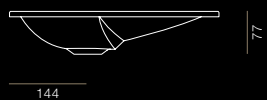

Specifications Spezifikationen

Built-in basin
Einbaubecken

EB.TA700

Built-in basin, rectangular, 700 x 385 mm, glazed inside and outside, for installation from above, without tap hole and overflow, includes chrome-plated drain valve and fixing set
Einbaubecken rechteckig, 700 x 385 mm, innen und außen glasiert, für den Einbau von oben, ohne Hahnloch und Überlauf, inklusive Schaftventil mit verchromter Abdeckkappe und Befestigungsset

2216 000 000

Built-in basin / Installation from below
Einbaubecken Unterbau

EB.TA700U

Built-in basin, rectangular, 694 x 381 mm, glazed inside and outside, for installation from below, without tap hole and overflow, includes chrome-plated drain valve and fixing set
Einbaubecken rechteckig, 694 x 381 mm, innen und außen glasiert, für den Einbau von unten, ohne Hahnloch und Überlauf, inklusive Schaftventil mit verchromter Abdeckkappe und Befestigungsset

2217 000 000

Sit-on basin
Aufsatzbecken

AB.TA700

Sit-on basin, rectangular, 700 x 385 mm, height 50 mm, glazed, without tap hole and overflow, includes chrome-plated drain valve and fixing set
Aufsatzbecken rechteckig, 700 x 385 mm, Höhe 50 mm, glasiert, ohne Hahnloch und Überlauf, inklusive Schaftventil mit verchromter Abdeckkappe und Befestigungsset

3218 000 000