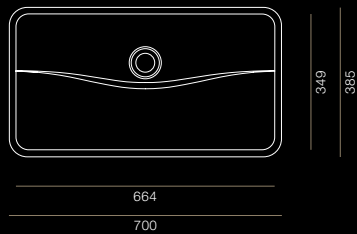

Specifications Spezifikationen

Built-in basin
Einbaubecken

EB.TA700

Built-in basin, rectangular, 700 x 385 mm, glazed inside and outside, for installation from above, without tap hole and overflow, includes chrome-plated drain valve and fixing set
Einbaubecken rechteckig, 700 x 385 mm, innen und außen glasiert, für den Einbau von oben, ohne Hahnloch und Überlauf, inklusive Schaftventil mit verchromter Abdeckkappe und Befestigungsset

2216 000 000

Built-in basin / Installation from below
Einbaubecken Unterbau

EB.TA700U

Built-in basin, rectangular, 694 x 381 mm, glazed inside and outside, for installation from below, without tap hole and overflow, includes chrome-plated drain valve and fixing set
Einbaubecken rechteckig, 694 x 381 mm, innen und außen glasiert, für den Einbau von unten, ohne Hahnloch und Überlauf, inklusive Schaftventil mit verchromter Abdeckkappe und Befestigungsset

2217 000 000

Sit-on basin
Aufsatzbecken

AB.TA700

Sit-on basin, rectangular, 700 x 385 mm, height 50 mm, glazed, without tap hole and overflow, includes chrome-plated drain valve and fixing set
Aufsatzbecken rechteckig, 700 x 385 mm, Höhe 50 mm, glasiert, ohne Hahnloch und Überlauf, inklusive Schaftventil mit verchromter Abdeckkappe und Befestigungsset

3218 000 000