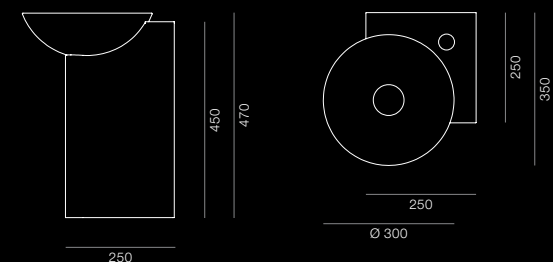

WP.Insert5

Corner washplace, 250 x 250 mm, height 470 mm, dish basin 300 mm in white glassed steel, central, without overflow, base cabinet powder coated white, shelf white or anthracite brown in glassed steel, includes chrome-plated drain valve and fixing set
Eckwaschplatz, 250 x 250 mm, Höhe 470 mm, Schalenbecken 300 mm aus weiß glasiertem Stahl, mittig, ohne Überlauf, Unterbau weiß pulverbeschichtet, mit Hahnloch, Ablage weiß oder anthrazitbraun glasierter Stahl, inklusive Schaftventil mit verchromter Abdeckkappe und Befestigungsset

5245 000 000 with tap hole, shelf white
5245 000 110 with tap hole, shelf anthracite brown

5245 000 000 mit Hahnloch, Ablage Weiß
5245 000 110 mit Hahnloch, Ablage Anthrazitbraun