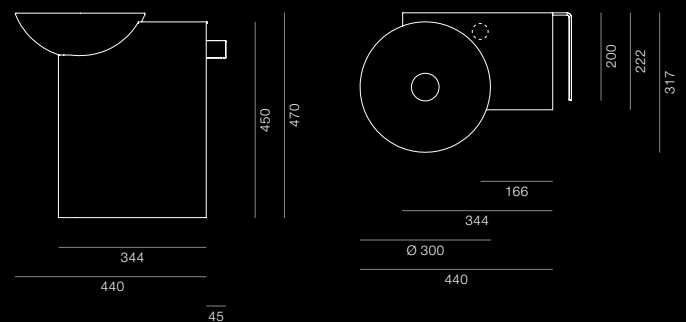

Alape

Alape

Specifications Spezifikationen

Insert.storage

WP.Insert1 / WP.Insert3

Washplace, 485 x 317 mm, height 470 mm, dish basin 300 mm in white glassed steel, left, without overflow, base cabinet powder coated white, shelf white or anthracite brown in glassed steel, shelf cabinet and towel holder right, includes chrome-plated drain valve and fixing set
Waschplatz, 485 x 317 mm, Höhe 470 mm, Schalenbecken 300 mm aus weiß glasiertem Stahl, links, ohne Überlauf, Unterbau weiß pulverbeschichtet, Ablage weiß oder anthrazitbraun glasierter Stahl, Ablagefach und Handtuchhalter rechts, inklusive Schaftventil mit verchromter Abdeckkappe und Befestigungsset

WP.Insert2 / WP.Insert4

Washplace, 485 x 317 mm, height 470 mm, dish basin 300 mm in white glassed steel, right, without overflow, base cabinet powder coated white, shelf white or anthracite brown in glassed steel, shelf cabinet and towel holder left, includes chrome-plated drain valve and fixing set
Waschplatz, 485 x 317 mm, Höhe 470 mm, Schalenbecken 300 mm aus weiß glasiertem Stahl, rechts, ohne Überlauf, Unterbau weiß pulverbeschichtet, Ablage weiß oder anthrazitbraun glasierter Stahl, Ablagefach und Handtuchhalter links, inklusive Schaftventil mit verchromter Abdeckkappe und Befestigungsset

Insert.corner

WP.Insert5

Corner washplace, 250 x 250 mm, height 470 mm, dish basin 300 mm in white glassed steel, central, without overflow, base cabinet powder coated white, shelf white or anthracite brown in glassed steel, includes chrome-plated drain valve and fixing set
Eckwaschplatz, 250 x 250 mm, Höhe 470 mm, Schalenbecken 300 mm aus weiß glasiertem Stahl, mittig, ohne Überlauf, Unterbau weiß pulverbeschichtet, mit Hahnloch, Ablage weiß oder anthrazitbraun glasierter Stahl, inklusive Schaftventil mit verchromter Abdeckkappe und Befestigungsset