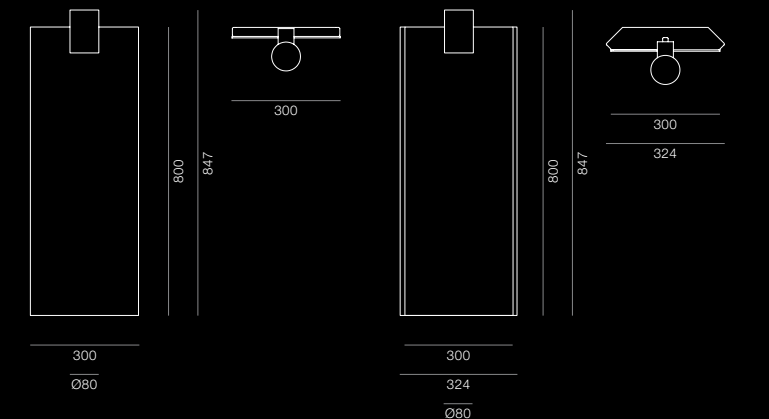

SP.300 / SP.300.1 SP.300C / SP.300C.1

Mirror 300 x 800 mm, side profiles white powder coated, incl. mounting set
Corner mirror 324 x 800 mm, side profiles white powder coated, incl. mounting set
Spiegel 300 x 800 mm, Seitenprofile weiß pulverbeschichtet, inkl. Befestigungsset
Eckspiegel 324 x 800 mm, Seitenprofile weiß pulverbeschichtet, inkl. Befestigungsset

6719 000 899 for Insert.storage
6719 001 899 for Insert.storage with light
6720 000 899 for Insert.corner
6720 001 899 for Insert.corner with light

6719 000 899 für Insert.storage
6719 001 899 für Insert.storage mit Leuchte
6720 000 899 für Insert.corner
6720 001 899 für Insert.corner mit Leuchte