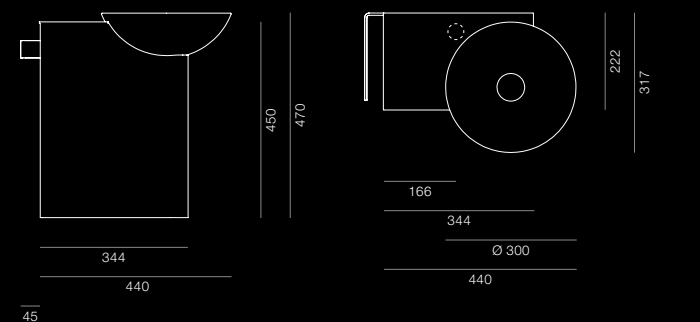

5241 000 000 with tap hole, shelf white
5241 000 110 with tap hole, shelf anthracite brown
5243 000 000 without tap hole, shelf white
5243 000 110 without tap hole, shelf anthracite brown

5241 000 000 mit Hahnloch, Ablage Weiß
5241 000 110 mit Hahnloch, Ablage Anthrazitbraun
5243 000 000 ohne Hahnloch, Ablage Weiß
5243 000 110 ohne Hahnloch, Ablage Anthrazitbraun

WP.Insert2 / WP.Insert4

Washplace, 485 x 317 mm, height 470 mm, dish basin 300 mm in white glassed steel, right, without overflow, base cabinet powder coated white, shelf white or anthracite brown in glassed steel, shelf cabinet and towel holder left, includes chrome-plated drain valve and fixing set
Waschplatz, 485 x 317 mm, Höhe 470 mm, Schalenbecken 300 mm aus weiß glasiertem Stahl, rechts, ohne Überlauf, Unterbau weiß pulverbeschichtet, Ablage weiß oder anthrazitbraun glasierter Stahl, Ablagefach und Handtuchhalter links, inklusive Schaftventil mit verchromter Abdeckkappe und Befestigungsset

Insert.corner

WP.Insert5

Corner washplace, 250 x 250 mm, height 470 mm, dish basin 300 mm in white glassed steel, central, without overflow, base cabinet powder coated white, shelf white or anthracite brown in glassed steel, includes chrome-plated drain valve and fixing set
Eckwaschplatz, 250 x 250 mm, Höhe 470 mm, Schalenbecken 300 mm aus weiß glasiertem Stahl, mittig, ohne Überlauf, Unterbau weiß pulverbeschichtet, mit Hahnloch, Ablage weiß oder anthrazitbraun glasierter Stahl, inklusive Schaftventil mit verchromter Abdeckkappe und Befestigungsset