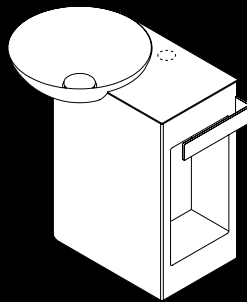

Alapesm

05

Insert.storage

The complete solution for combination with a deck- or wall-mounted tap. The compact base cabinet with integrated towel holder provides ample storage space for toiletries in daily use. The dish basin made of glassed steel can be positioned to the left or right as desired.

Insert.corner

The corner mirror is available with or without light and elegantly rounds off the washplace. The white side bars are colour coordinated with the basin and the base cabinet.
Der passende Eckspiegel ist mit oder ohne Leuchte erhältlich und rundet den Waschplatz elegant ab. Die weißen Seitenprofile sind farblich auf Becken und Unterbau abgestimmt.

Alape

Alape

Specifications Spezifikationen

Insert.storage

WP.Insert1 / WP.Insert3

Washplace, 485 x 317 mm, height 470 mm, dish basin 300 mm in white glassed steel, left, without overflow, base cabinet powder coated white, shelf white or anthracite brown in glassed steel, shelf cabinet and towel holder right, includes chrome-plated drain valve and fixing set
Waschplatz, 485 x 317 mm, Höhe 470 mm, Schalenbecken 300 mm aus weiß glasiertem Stahl, links, ohne Überlauf, Unterbau weiß pulverbeschichtet, Ablage weiß oder anthrazitbraun glasierter Stahl, Ablagefach und Handtuchhalter rechts, inklusive Schaftventil mit verchromter Abdeckkappe und Befestigungsset

WP.Insert2 / WP.Insert4

Washplace, 485 x 317 mm, height 470 mm, dish basin 300 mm in white glassed steel, right, without overflow, base cabinet powder coated white, shelf white or anthracite brown in glassed steel, shelf cabinet and towel holder left, includes chrome-plated drain valve and fixing set
Waschplatz, 485 x 317 mm, Höhe 470 mm, Schalenbecken 300 mm aus weiß glasiertem Stahl, rechts, ohne Überlauf, Unterbau weiß pulverbeschichtet, Ablage weiß oder anthrazitbraun glasierter Stahl, Ablagefach und Handtuchhalter links, inklusive Schaftventil mit verchromter Abdeckkappe und Befestigungsset